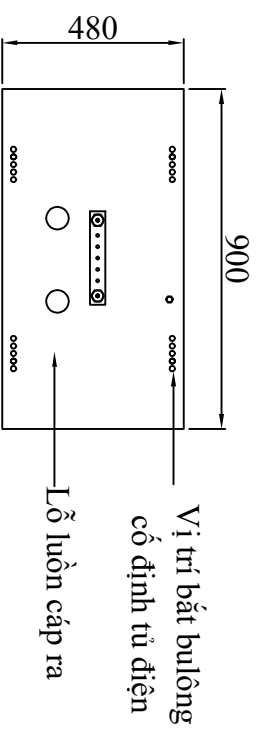

MẶT DÂY TỬ

MẶT CẠNH TRONG TỦ

TỦ 0.4KV-600A-3 LỖ ATM

CHI TIẾT:

- Kích thước thể hiện mm
- Bề mặt không gỉ Iơn, sơn mờ, mặt lặt bavia, cạnh sắc
- Hàn nguội, chắc chắn, đẹp
- Sơn tĩnh điện màu ghi sáng, đế màu đen